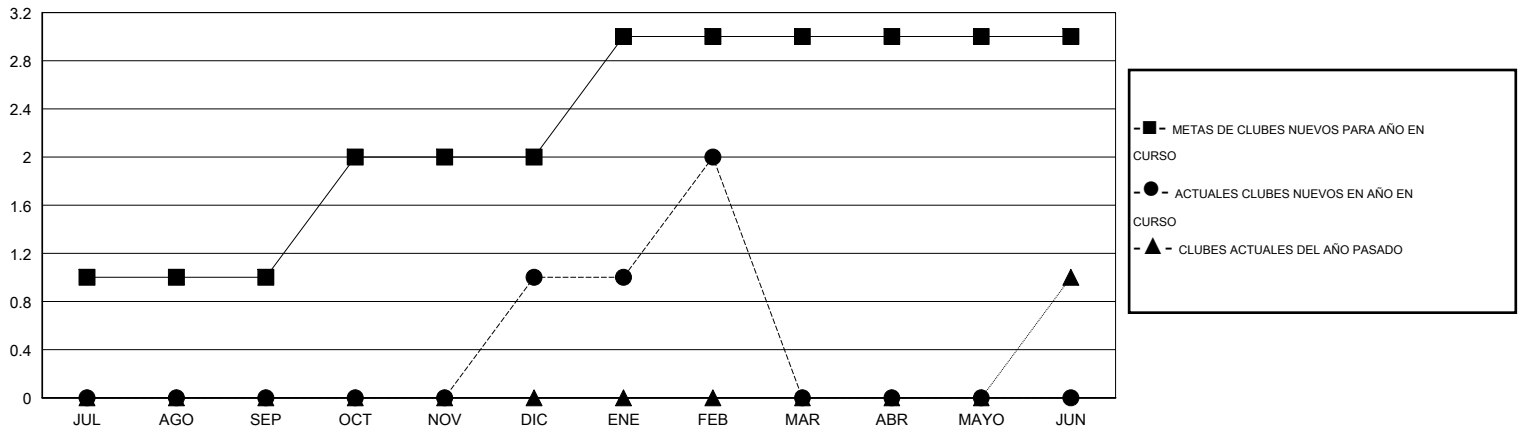

# MONTHLY MEMBERSHIP PROGRESS REPORT

District H 3

Results as of: 2/28/2014

GMT: NICOLAS JARA ORELLANA

UBICACIÓN PERU

GMT DE AE 3

Clubes					socios				
RESULTADOS DE 2013-2014					RESULTADOS DE 2013-2014				
TRIMESTRE	META DE CLUBES NUEVOS	ACTUALES NUEVOS CLUBES	BAJAS ACTUALES DE CLUBES	ACTUAL GANANCIA/ PÉRDIDA NETA	TRIMESTRE	META DE SOCIOS NUEVOS	ACTUALES SOCIOS AÑADIDOS	BAJAS ACTUALES DE SOCIOS	ACTUAL GANANCIA/ PÉRDIDA NETA
JUL/AGO/SEP	1	0	0	0	JUL/AGO/SEP	54	44	24	20
OCT/NOV/DIC	1	1	0	1	OCT/NOV/DIC	44	128	71	57
ENE/FEB/MAR	1	1	0	1	ENE/FEB/MAR	52	40	18	22
ABR/MAYO/JUN	0	0	0	0	ABR/MAYO/JUN	50	0	0	0

METAS Y CIFRA ACUMULATIVA DE CLUBES NUEVOS

METAS Y CIFRA ACUMULATIVA DE SOCIOS

CLUBES DADOS DE BAJA: 0

37 CLUBS OF 63 AÑADIERON 1 O MÁS SOCIOS NUEVOS

DISTRIBUCIÓN POR SEXO

MASCULINO 698 (52.60%)  
FEMENINO 629 (47.40%)