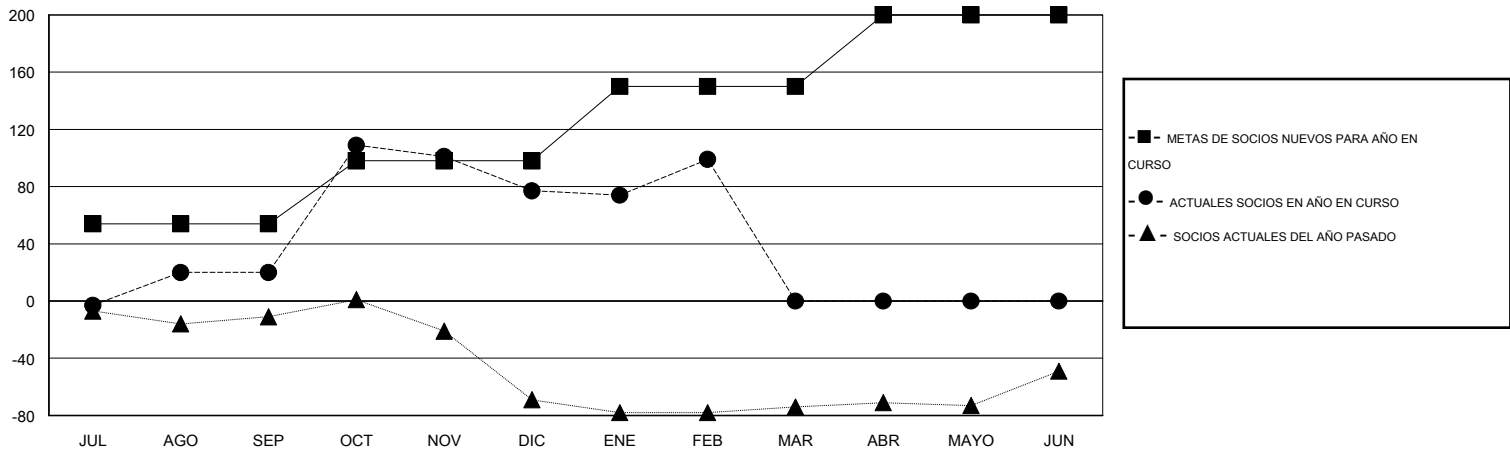

# MONTHLY MEMBERSHIP PROGRESS REPORT

District H 3

Results as of: 2/28/2014

GMT: NICOLAS JARA ORELLANA

UBICACIÓN PERU

GMT DE AE 3

Clubes					socios				
RESULTADOS DE 2013-2014					RESULTADOS DE 2013-2014				
TRIMESTRE	META DE CLUBES NUEVOS	ACTUALES NUEVOS CLUBES	BAJAS ACTUALES DE CLUBES	ACTUAL GANANCIA/ PÉRDIDA NETA	TRIMESTRE	META DE SOCIOS NUEVOS	ACTUALES SOCIOS AÑADIDOS	BAJAS ACTUALES DE SOCIOS	ACTUAL GANANCIA/ PÉRDIDA NETA
JUL/AGO/SEP	1	0	0	0	JUL/AGO/SEP	54	44	24	20
OCT/NOV/DIC	1	1	0	1	OCT/NOV/DIC	44	128	71	57
ENE/FEB/MAR	1	1	0	1	ENE/FEB/MAR	52	40	18	22
ABR/MAYO/JUN	0	0	0	0	ABR/MAYO/JUN	50	0	0	0

METAS Y CIFRA ACUMULATIVA DE CLUBES NUEVOS

METAS Y CIFRA ACUMULATIVA DE SOCIOS

CLUBES DADOS DE BAJA: 0

37 CLUBS OF 63 AÑADIERON 1 O MÁS SOCIOS NUEVOS

DISTRIBUCIÓN POR SEXO

MASCULINO 698 (52.60%)  
FEMENINO 629 (47.40%)